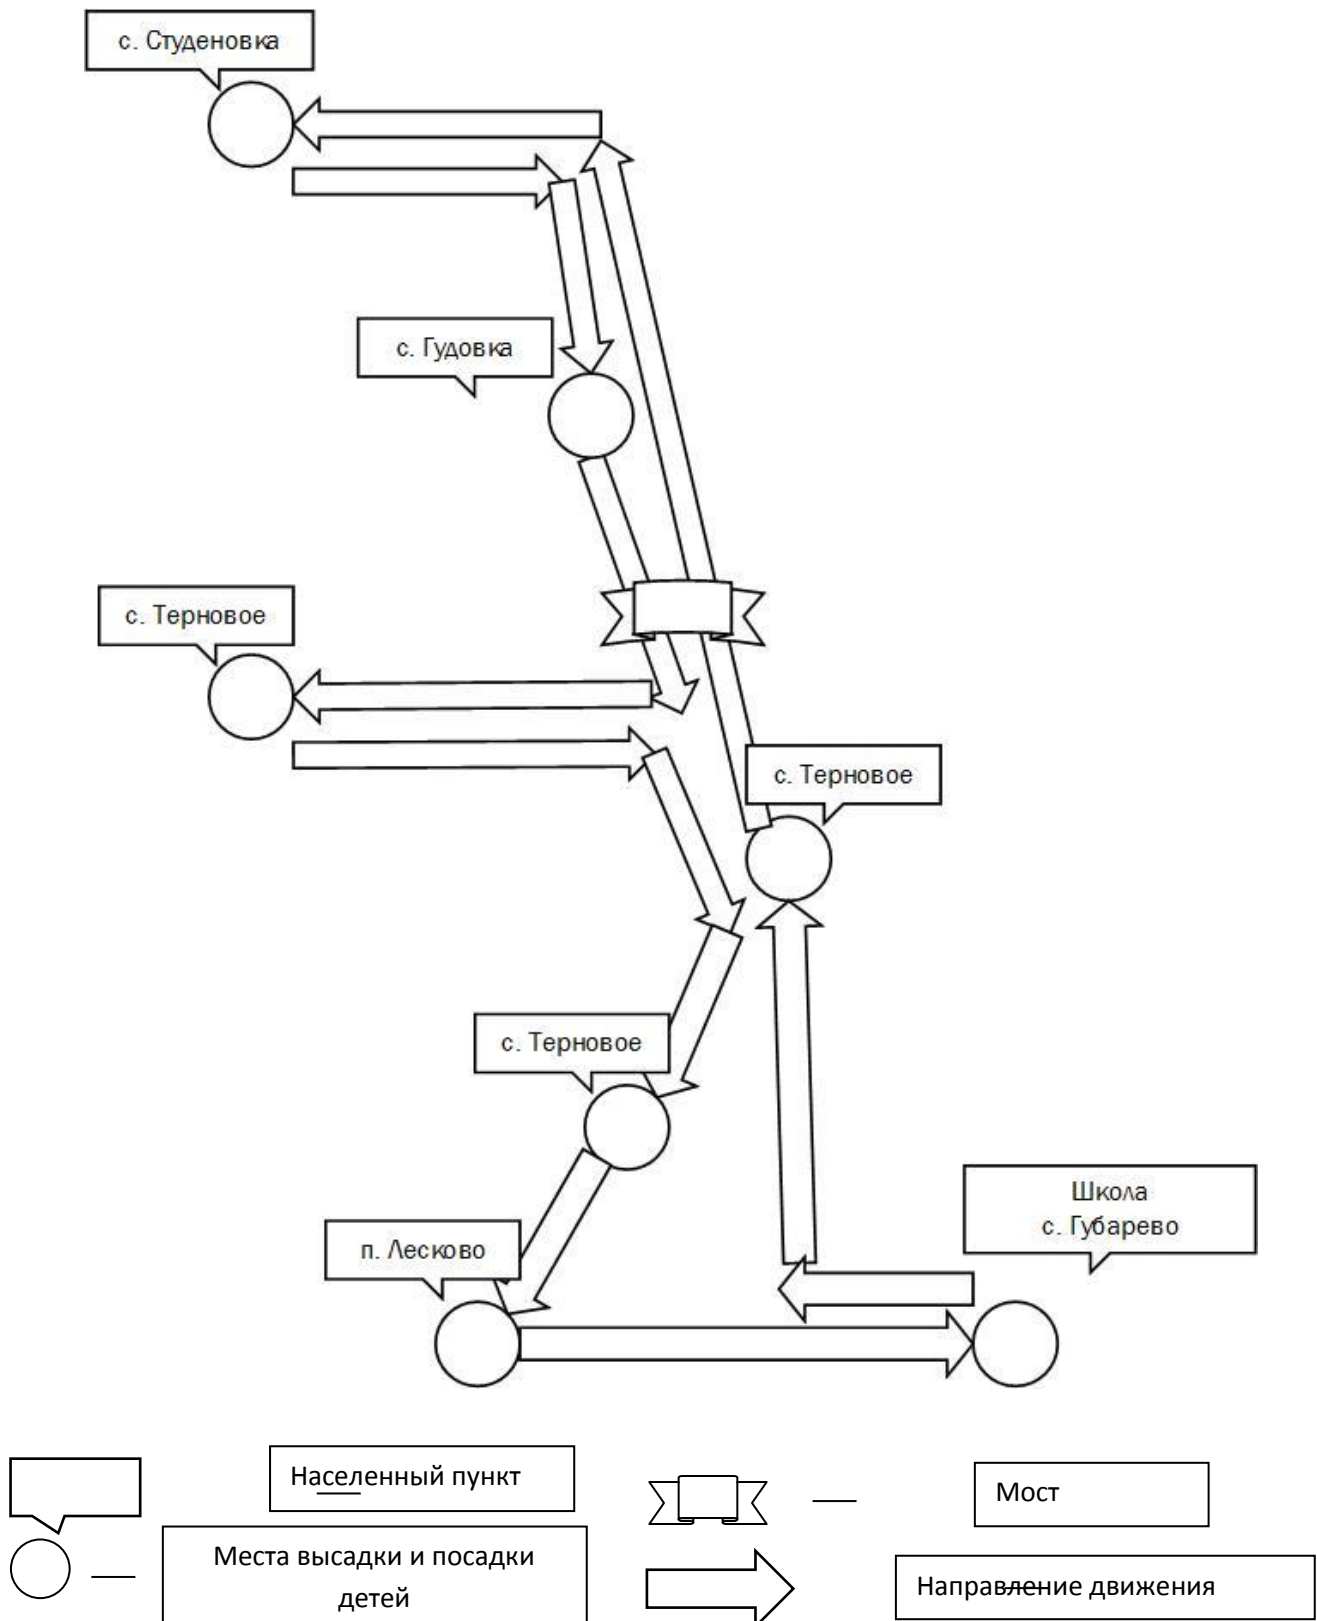

Утверждаю
Директор МКОУ Губаревской СОШ
_____ Бирюков Ю. А.

Согласовано
Начальник ОГИБДД ОМВД России
_____ Подколзин А. Л.

**Схема школьного маршрута МКОУ Губаревская СОШ
«с. Губарево – с. Терновое – с. Гудовка – с. Студеновка – с. Терновое – пос. Лесково – с.
Губарево»**

Утверждаю
Директор МКОУ Губаревской СОШ
Бирюков Ю. А.

Согласовано
Начальник ОГИБДД ОМВД России
Подколзин А. Л.

**Схема школьного маршрута МКОУ Губаревская СОШ
«с. Губарево – пос. с-за Раздолье – с. Богоявленка – с. Терновое – с. Терновое – с. Терновое – пос.
Лесково – с. Губарево»**